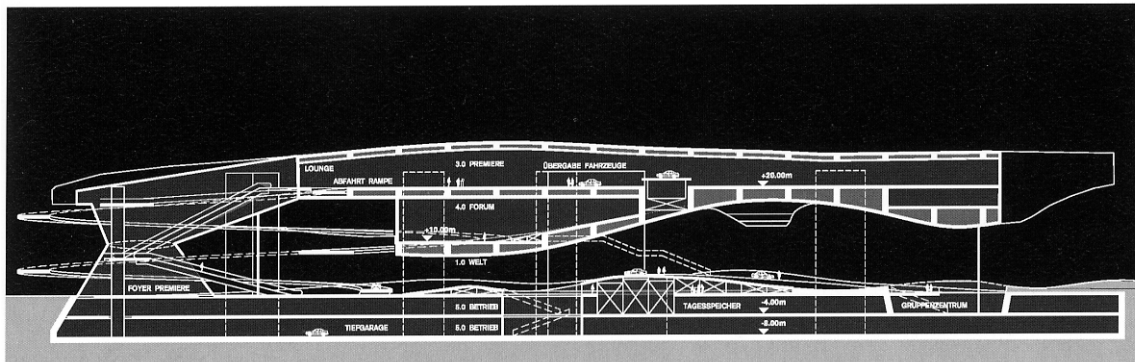

# BMW Welt

Dienstag, 6. Juni 2006, 13<sup>30</sup>-15<sup>00</sup> Uhr, Hörsaal 301, NBI

---